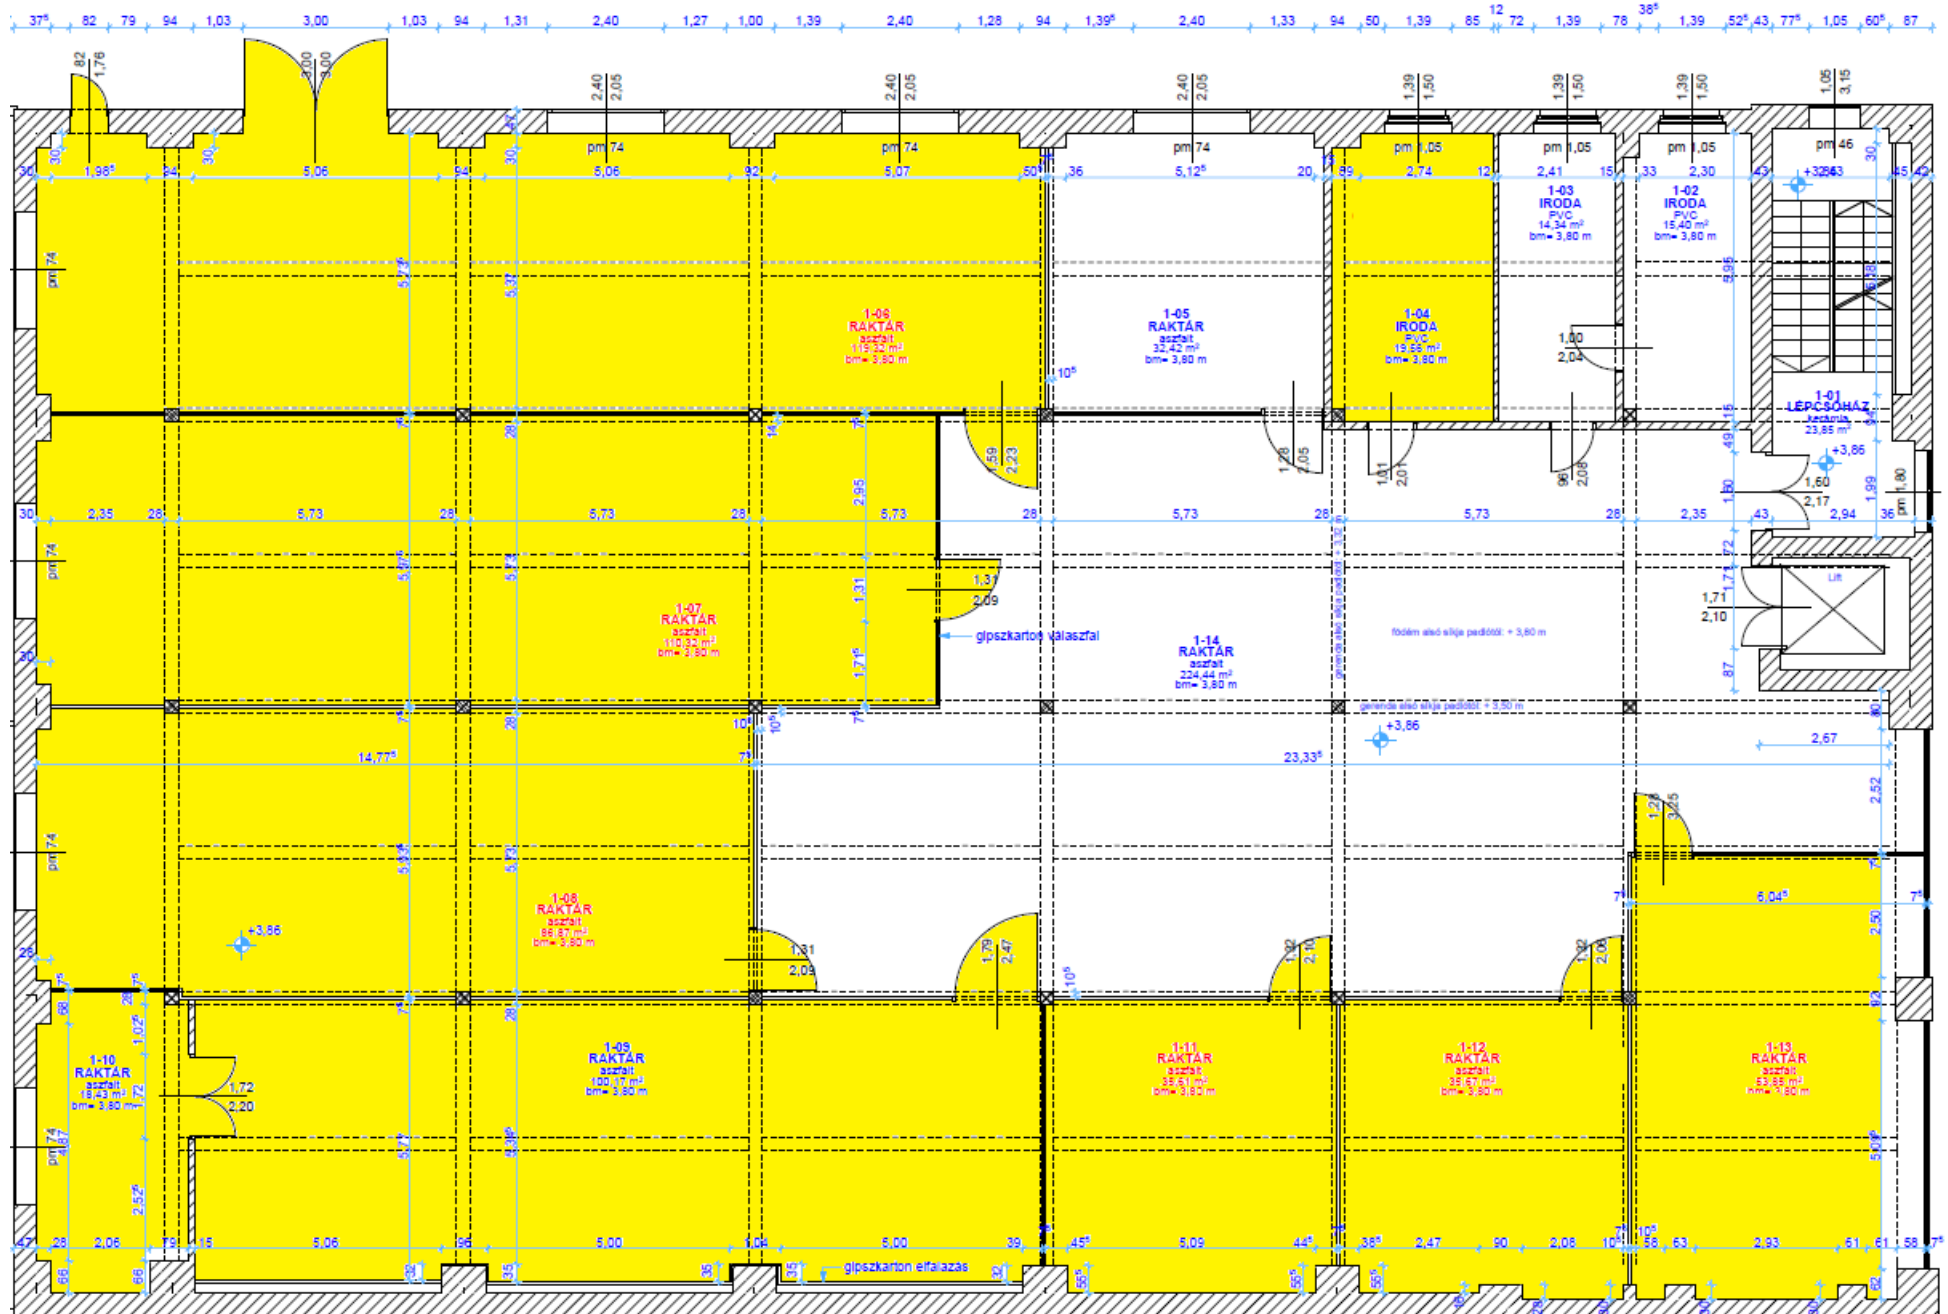

22. épület földszint

Bérelhető raktárak: fehér színű helységek

22. épület I. emelet

Bérelhető irodák: fehér színű helységek

22. épület pince
Bérelhető raktárak: fehér színű helységek