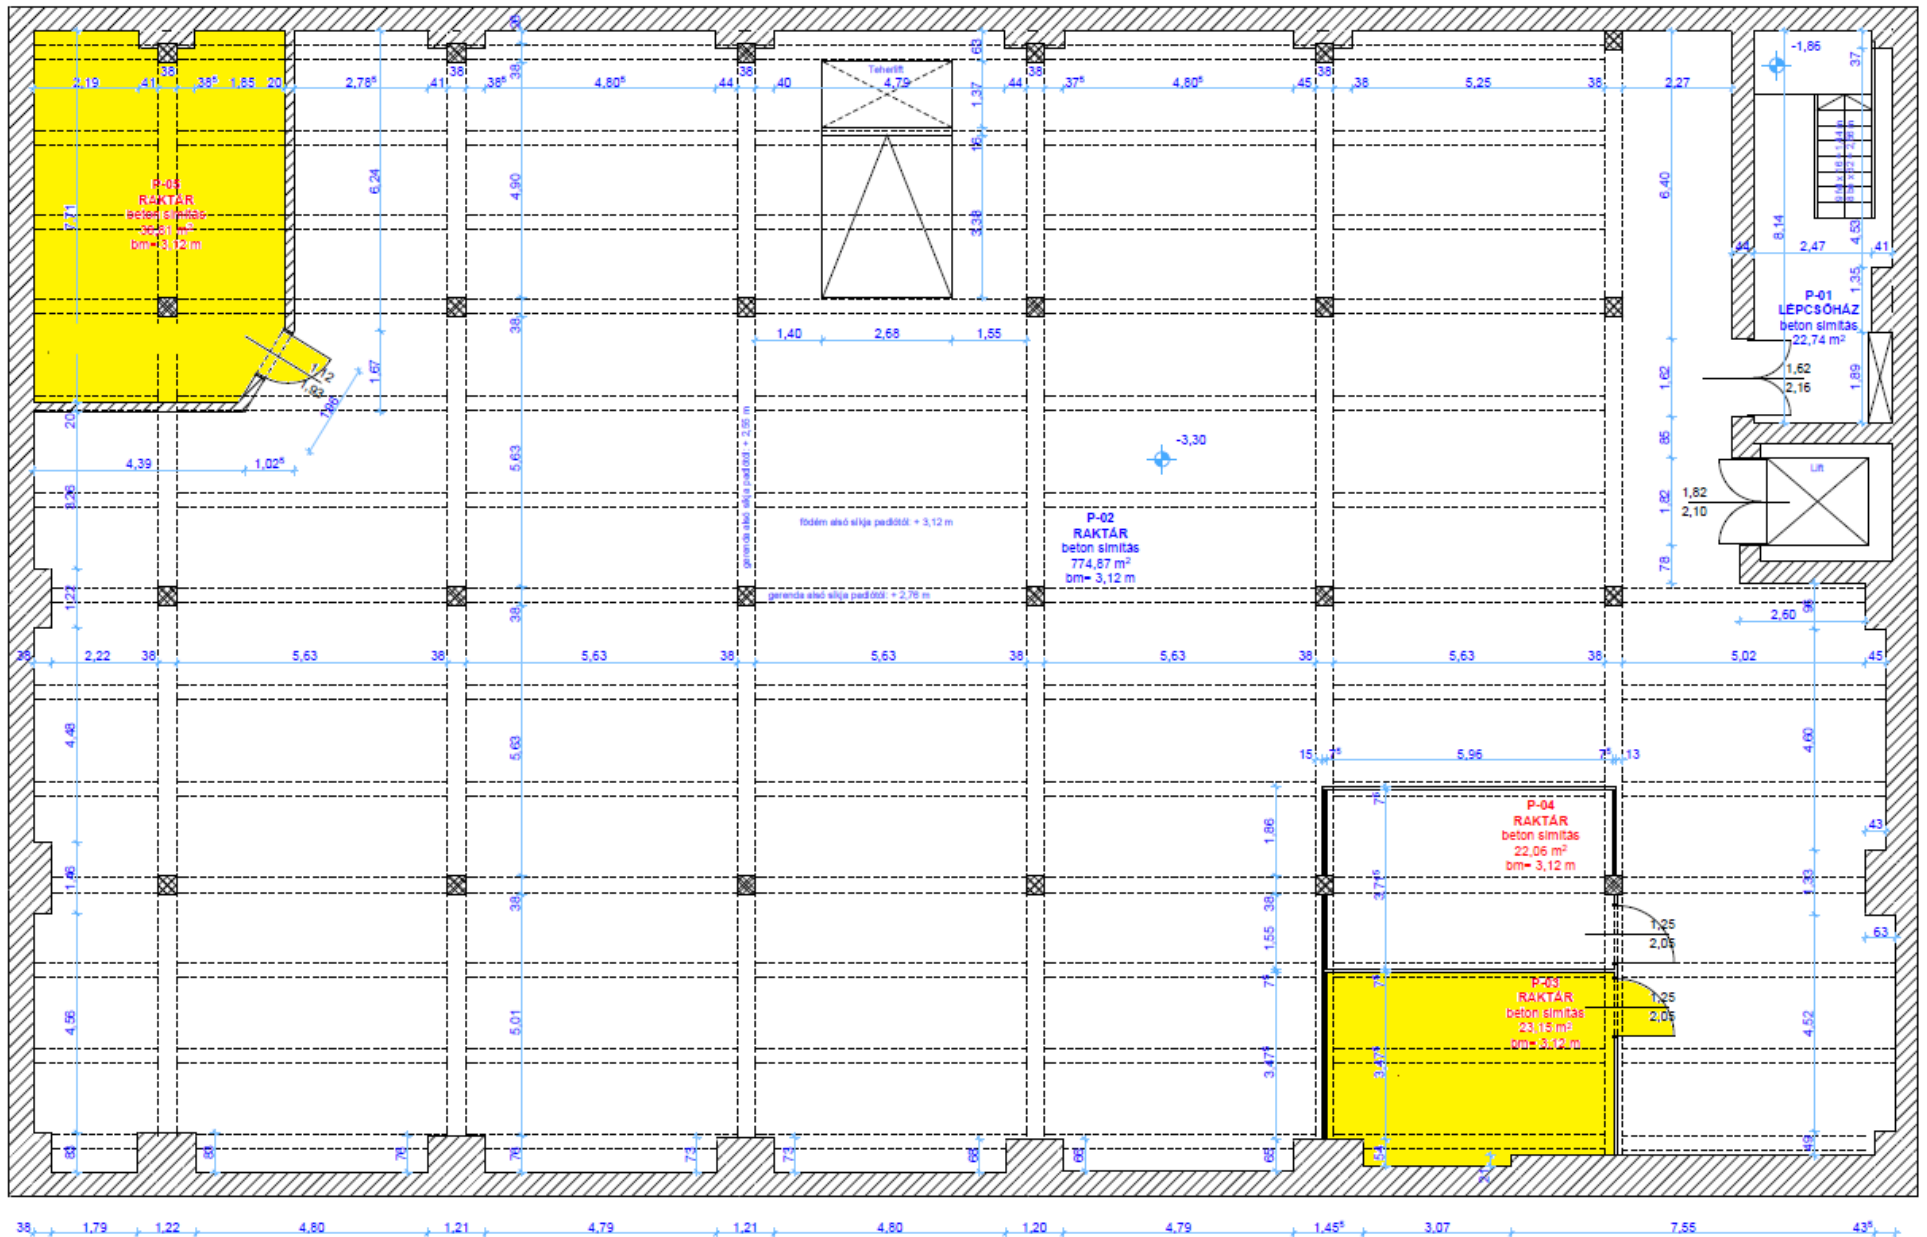

22. épület földszint

Bérelhető raktárak: fehér színű helységek

22. épület I. emelet

Bérelhető irodák: fehér színű helységek

22. épület pince
Bérelhető raktárak: fehér színű helységek