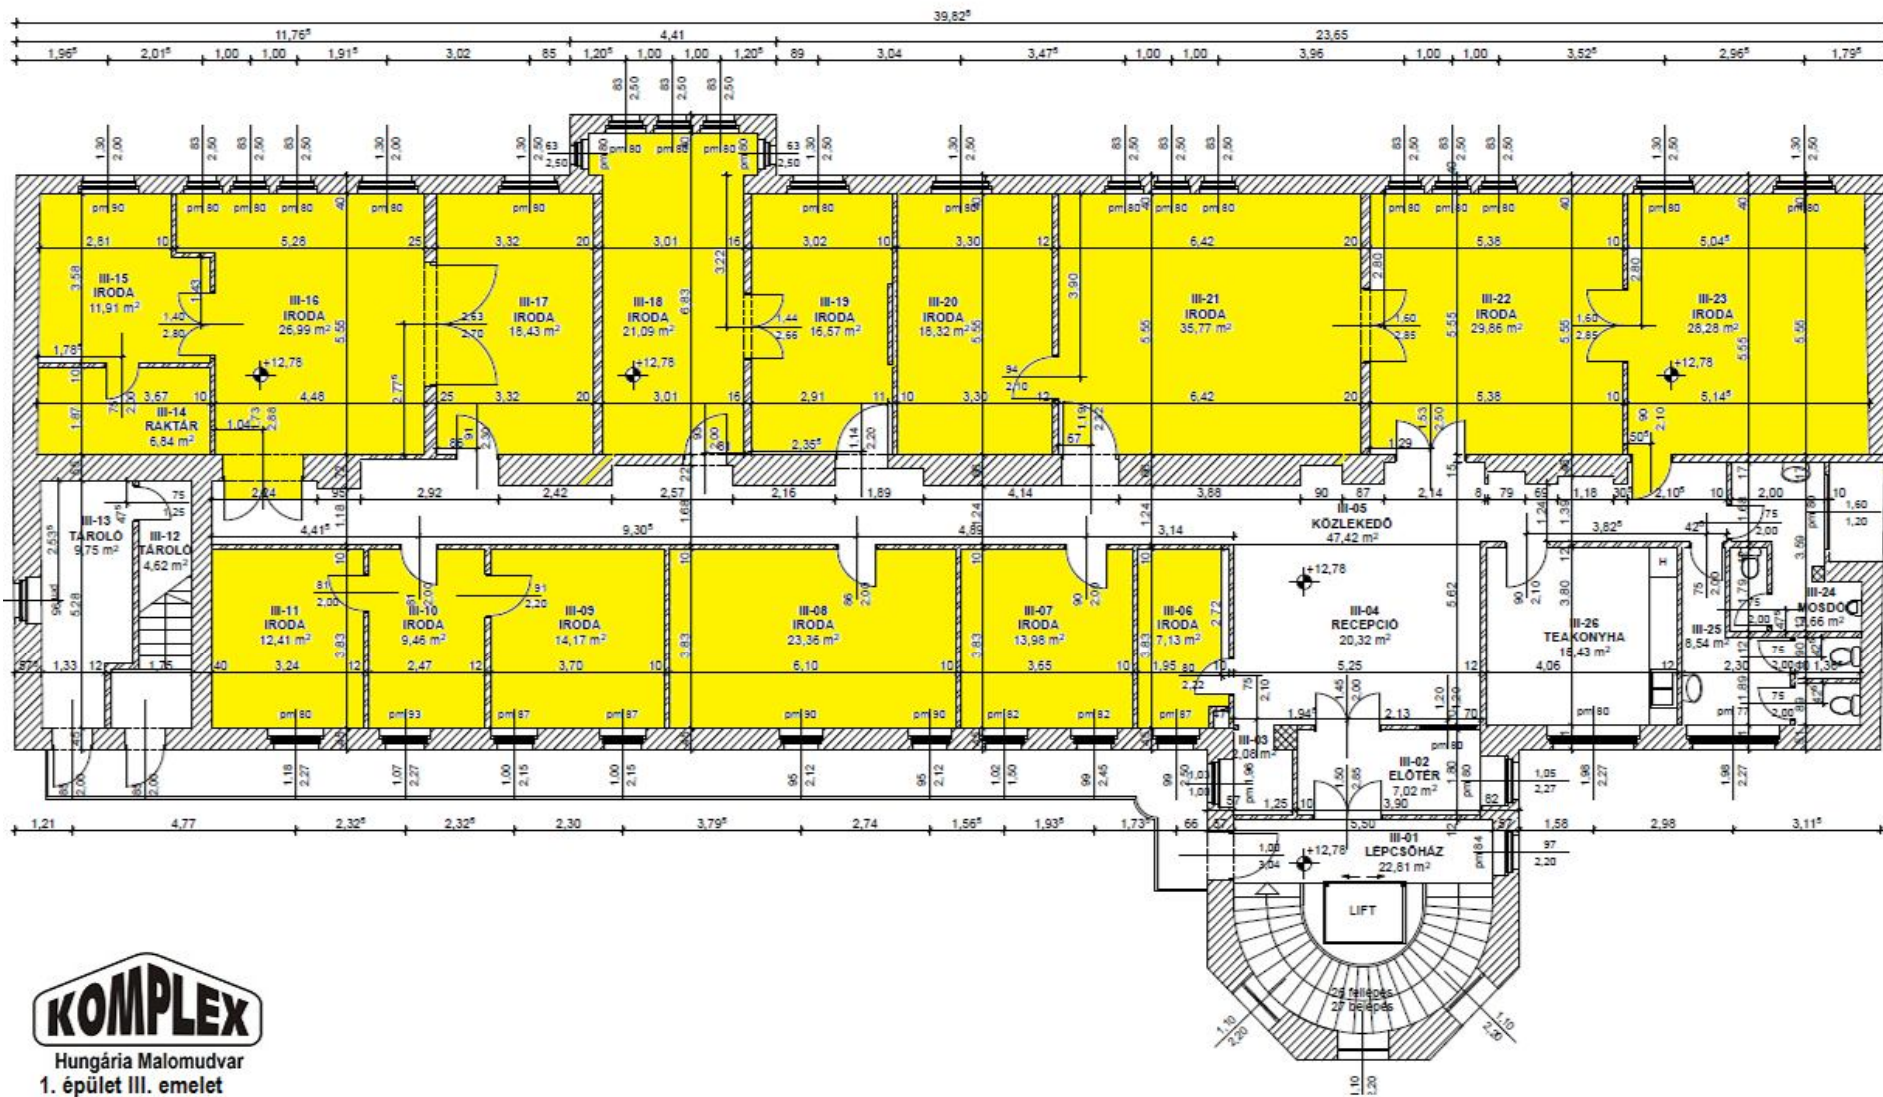

KOMPLEX

Hungária Malomudvar

1. épület fsz.

Bérelhető irodák: fehér színű helységek

KOMPLEX

Hungária Malomudvar
1. épület I. emelet

Bérelhető irodák: fehér színű helységek

KOMPLEX

Hungária Malomudvar

1. épület II. emelet

Bérelhető irodák: fehér színű helységek

Hungária Malomudvar
1. épület III. emelet

Bérelhető irodák: fehér színű helységek