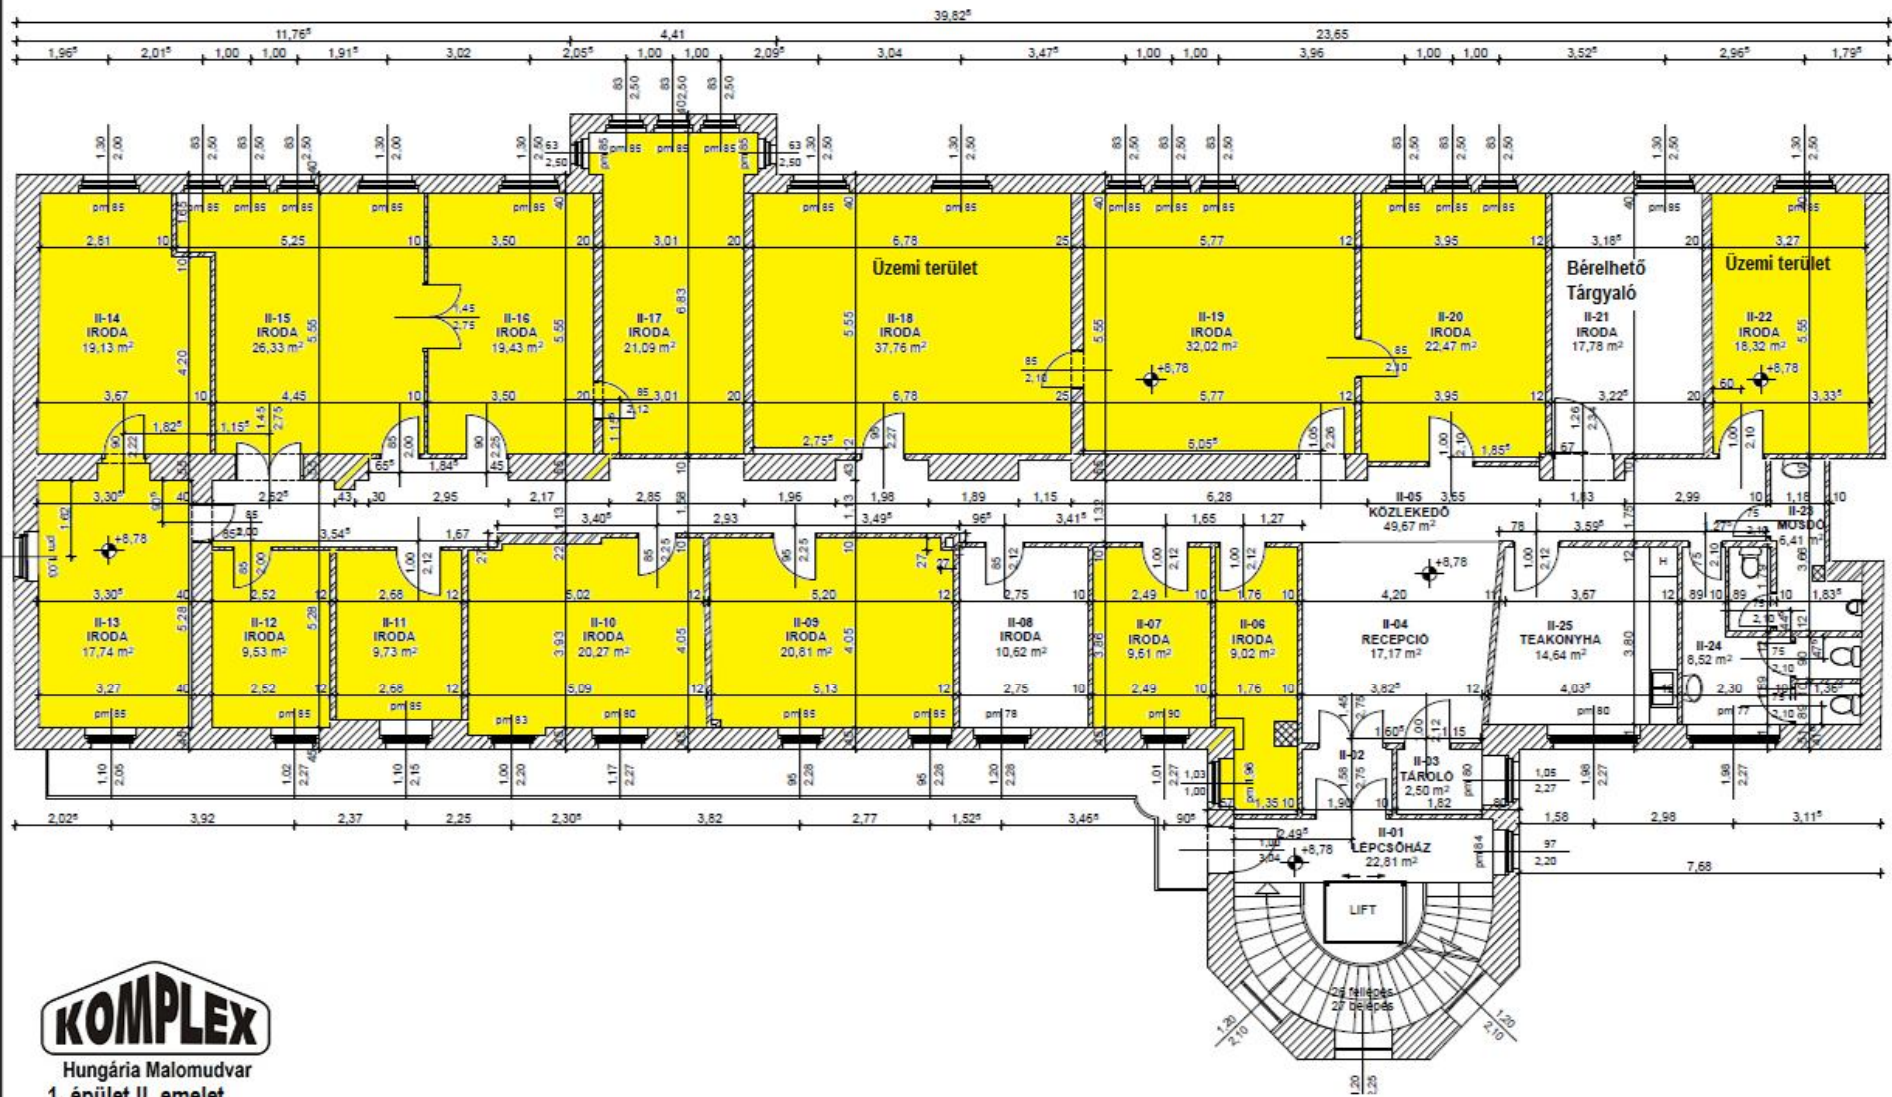

KOMPLEX

Hungária Malomudvar

1. épület fsz.

Bérelhető irodák: fehér színű helységek

KOMPLEX

Hungária Malomudvar
1. épület I. emelet

Bérelhető irodák: fehér színű helységek

KOMPLEX

Hungária Malomudvar

1. épület II. emelet

Bérelhető irodák: fehér színű helységek

Hungária Malomudvar
1. épület III. emelet

Bérelhető irodák: fehér színű helységek