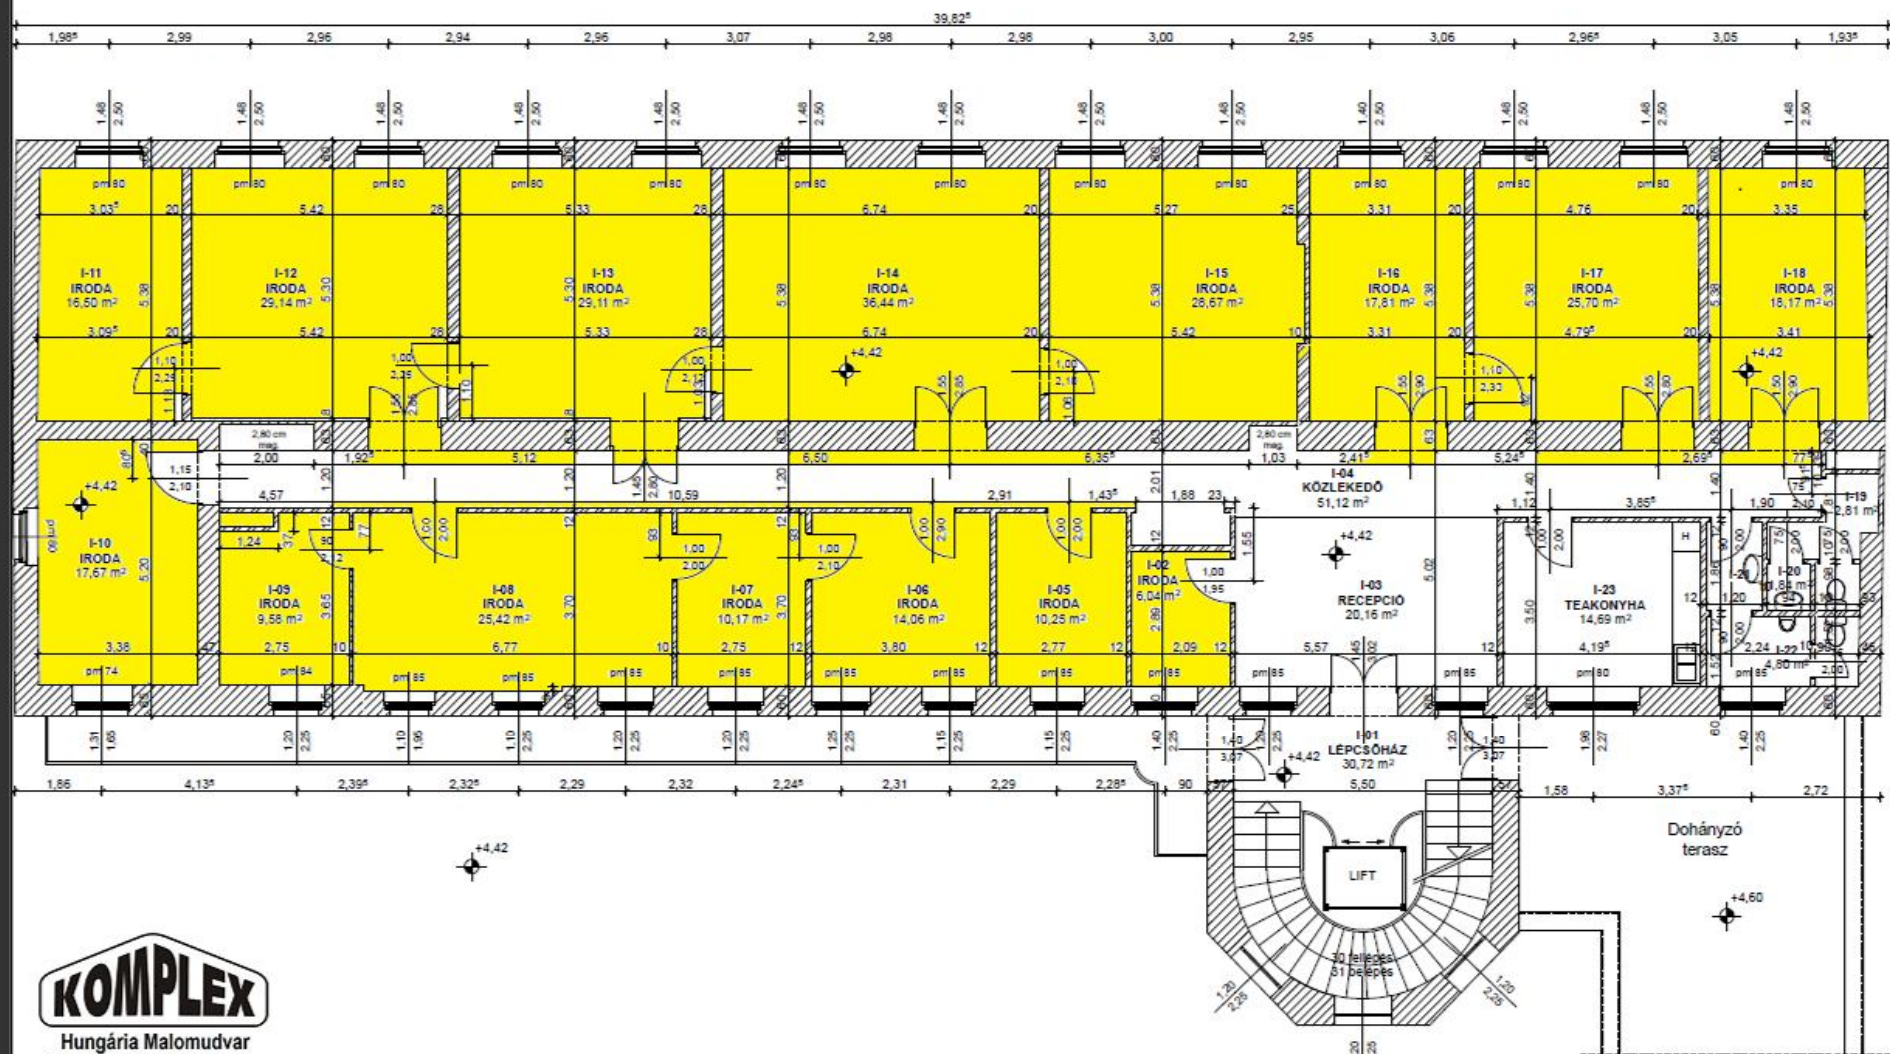

KOMPLEX

Hungária Malomudvar

1. épület fsz.

Bérelhető irodák: fehér színű helységek

KOMPLEX

Hungária Malomudvar
1. épület I. emelet

Bérelhető irodák: fehér színű helységek

KOMPLEX

Hungária Malomudvar

1. épület II. emelet

Bérelhető irodák: fehér színű helységek

Hungária Malomudvar
1. épület III. emelet

Bérelhető irodák: fehér színű helységek